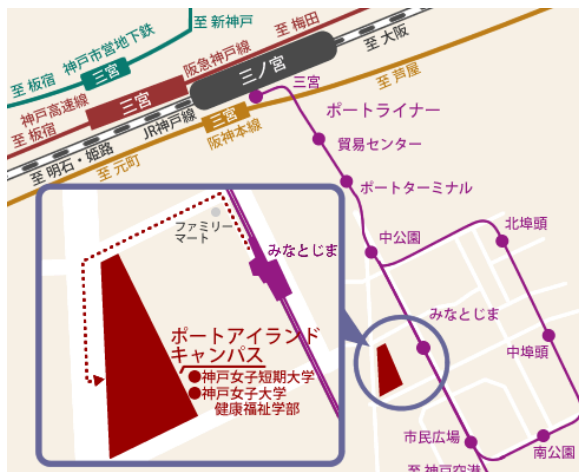

2008年5月より始まったくじらくらぶは7年目を迎えます。
2014年度前期も神戸女子大学ポートアイランドキャンパスにて
地域のみなさまに来て頂けるオープン親子保育を行ないます。
小学校入学前後のお子様と保護者の方ごいっしょに、大学キャン
パス内で週末の楽しいひと時を過ごしませんか？
社会福祉を専攻する学生たちと教員がお待ちしております。

場所：神戸女子大学D館1階や体育ホールなど

日時：第1回	5月10日(土)	AM 10:00~11:30
第2回	6月14日(土)	AM 10:00~11:30
第3回	7月5日(土)	AM 10:00~11:30
第4回	8月2日(土)	AM 10:30~12:00
第5回	8月30日(土)	AM 10:00~11:30

10月以降の日程は7月頃発表予定です。

(上記の予定は大学行事等により変更になることもあります)

申込方法：下記アドレス宛に①保護者の方のお名前②お子様のお名前と年齢
を書いて送信して下さい。

毎回実施日一週間前にお知らせのメールを送らせて頂きます。

パソコンから送信しますので受信できるよう設定をお願い致します。

1回登録して頂ければ毎回の申し込みは必要ありません。

(但し調理など事前申し込みが必要な場合はメールでお知らせします)

kujiraclub@yg.kobe-wu.ac.jp