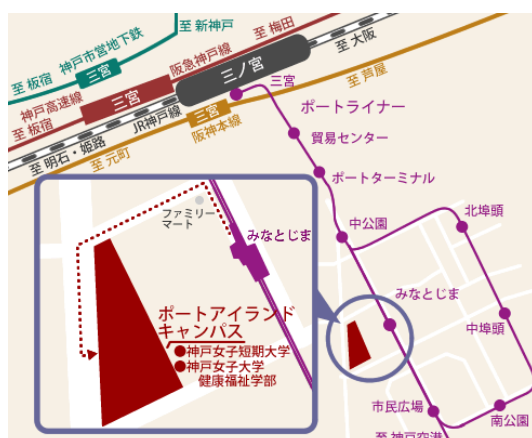

親子であそぼう くじらくらぶ

2008年5月より始まったくじらくらぶは6年目を迎えます。
2013年度後期も前期に引き続き神戸女子大学ポートアイランド
キャンパスにて地域のみなさまに来て頂けるオープン親子保育を
行ないます。

小学校入学前後のお子様と保護者の方ごいっしょに、大学キャン
パス内で週末の楽しいひと時を過ごしませんか？

社会福祉を専攻する学生たちと教員がお待ちしております。

場所：神戸女子大学D館1階や体育ホールなど

kujiraclub@yg.kobe-wu.ac.jp

神戸市中央区港島中町 4-7-2
神戸女子大学健康福祉学部社会福祉学科
(ポータルライナーみなとじま(キャンパス前) 駅
下車徒歩3分)

電話によるお問い合わせはご遠慮下さい。