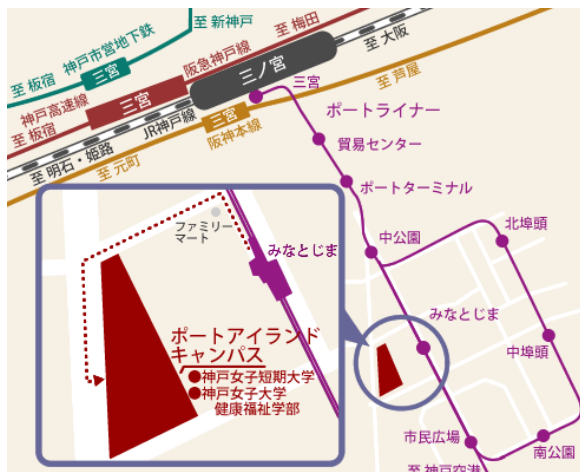

場所：神戸女子大学D館1階や体育ホールなど

- | | |
|--------|-------------------------------|
| 日時：第1回 | 5月 2日 (土) AM 10:00~11:30 |
| 第2回 | 6月13日 (土) AM 10:00~11:30 |
| 第3回 | 7月11日 (土) AM 10:00~11:30 |
| 第4回 | 8月 1日 (土) AM 10:30~12:00 |
| 第5回 | 9月26日 (土) AM 11:00~人形劇団クラルテ公演 |
- 10月以降の日程は7月頃発表予定です。

9月5日から
26日に変更
になりました。

(上記の予定は大学行事等により変更になることもあります)

申込方法: 下記アドレス宛に①保護者の方のお名前②お子様のお名前と年齢
を書いて送信して下さい。

毎回実施日一週間前にお知らせのメールを送らせて頂きます。

パソコンから送信しますので受信できるよう設定をお願い致します。

1回登録して頂ければ毎回の申し込みは必要ありません。

(但し調理など事前申し込みが必要な場合はメールでお知らせします)

kujiraclub@yg.kobe-wu.ac.jp

神戸市中央区港島中町 4-7-2
神戸女子大学健康福祉学部社会福祉学科
(ポートライナーみなとじま下車徒歩3分)
電話によるお問い合わせはご遠慮下さい。