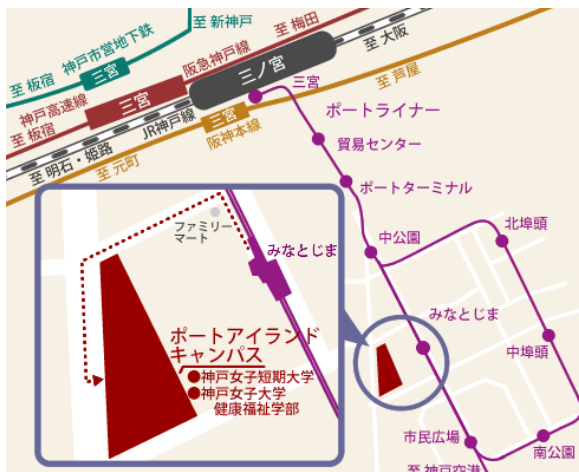

2008年5月より始まったくじらくらぶは6年目を迎えます。
2013年度前期も神戸女子大学ポートアイランドキャンパスにて
地域のみなさまに来て頂けるオープン親子保育を行ないます。
小学校入学前後のお子様と保護者の方ごいっしょに、大学キャン
パス内で週末の楽しいひと時を過ごしませんか？
社会福祉を専攻する学生たちと教員がお待ちしております。

場所：神戸女子大学D館1階や体育ホールなど

日時：第1回	5月18日(土)	AM 10:00~11:30
第2回	6月8日(土)	AM 10:00~11:30
第3回	7月6日(土)	AM 10:00~11:30
第4回	8月3日(土)	AM 10:30~12:00
第5回	9月7日(土)	AM 10:00~11:30

10月以降の日程は7月頃発表予定です。

(上記の予定は大学行事等により変更になることもあります)

申込方法:下記アドレス宛に①保護者の方のお名前②お子様のお名前と年齢
を書いて送信して下さい。

毎回実施日一週間前にお知らせのメールを送らせて頂きます。

パソコンから送信しますので受信できるよう設定をお願い致します。

1回登録して頂ければ毎回の申し込みは必要ありません。

(但し調理など事前申し込みが必要な場合はメールでお知らせします)

kujiraclub@yg.kobe-wu.ac.jp