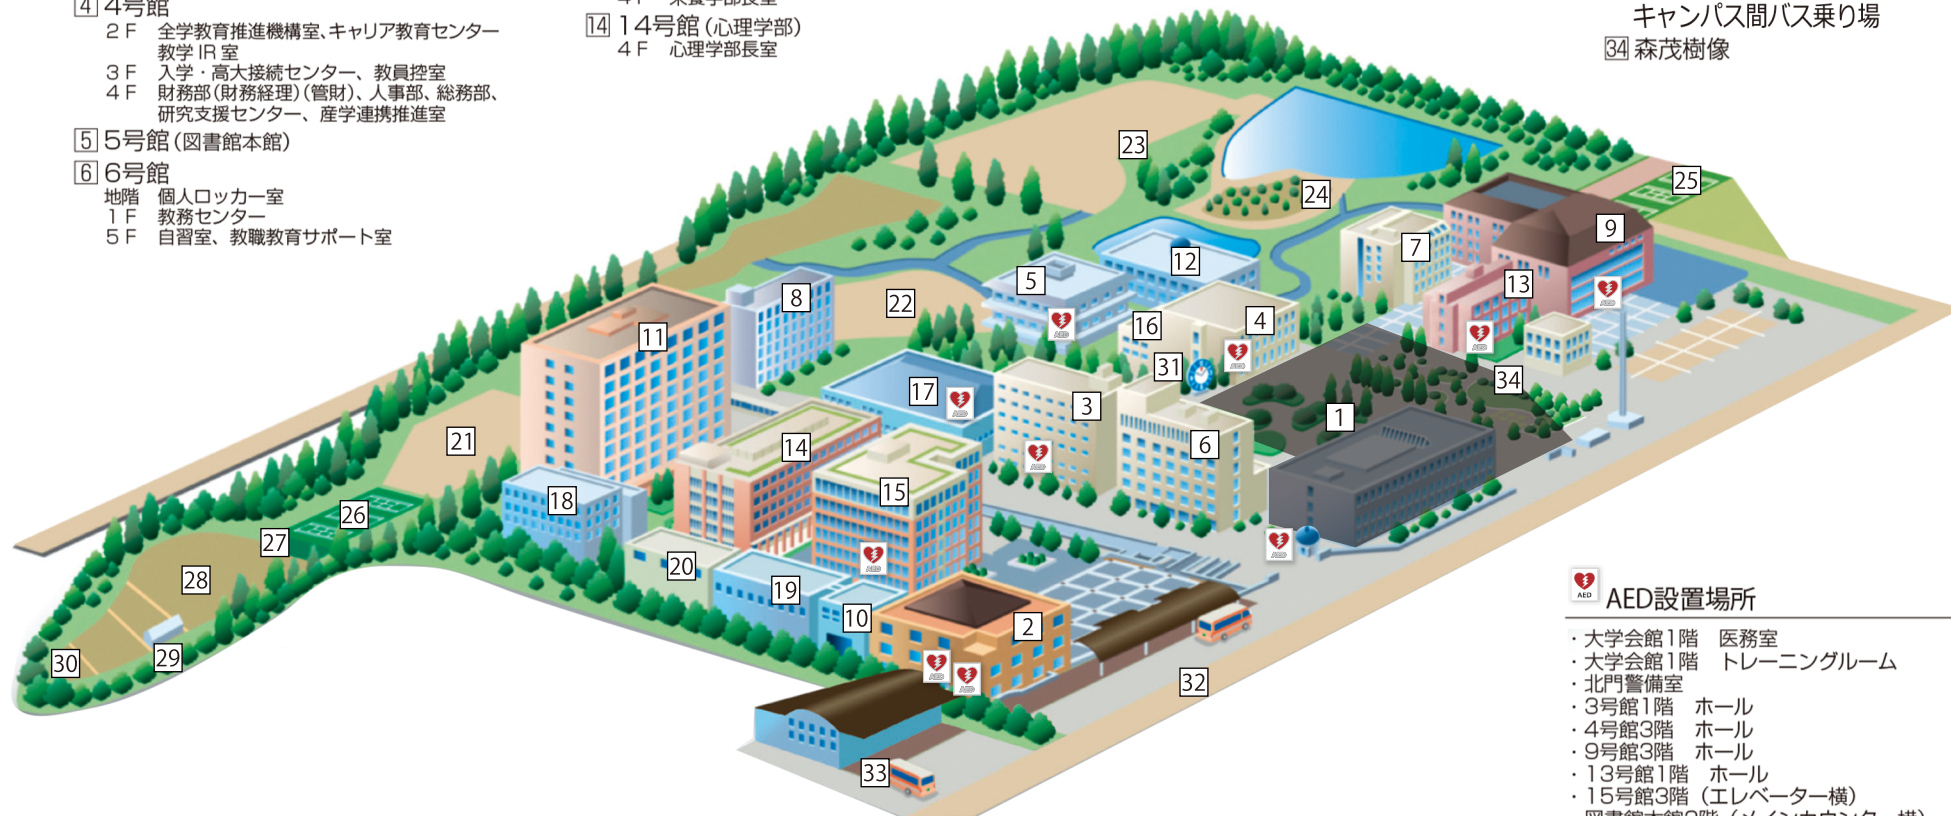

有瀬キャンパス〔KAC〕（面積141,583㎡）

- ① 1号館建設エリア
- ② 大学会館
 - 1 F トレーニングルーム、フィットネスルーム、卓球場、医務室、学生相談室
 - 2 F 喫茶MILKY WAY、駐輪場（自転車）
 - 3 F ニューヤマザキデイルーフトア、アメニティゾーン、談話エリア、サテライトスタジオ、学生団体協議会室、ピア・サポートルーム（学生相互支援室）
旅行代理店プレイガイドQ
 - 4・5 F マナビーホール
- ③ 3号館（人文学部）
 - 地階 学内売店、学院書店
 - 1 F 学生支援センター、課外活動強化推進室、ボランティア活動支援室、国際交流ラウンジ、中央監視室、障がい学生支援室
English Plaza（い〜ぶら）
 - 2 F 人文学部長室
- ④ 4号館
 - 2 F 全学教育推進機構室、キャリア教育センター
教学 IR 室
 - 3 F 入学・高大接続センター、教員控室
 - 4 F 財務部（財務経理）（管財）、人事部、総務部、
研究支援センター、産学連携推進室
- ⑤ 5号館（図書館本館）
- ⑥ 6号館
 - 地階 個人ロッカー室
 - 1 F 教務センター
 - 5 F 自習室、教職教育サポート室

- ⑦ 7号館（心理学部・栄養学部）
 - 3 F 心理臨床カウンセリングセンター
- ⑧ 8号館（経済学部、共通教育）
 - 2 F 経済学部長室、共通教育センター
- ⑨ 9号館
 - 3 F レストランHALF TIME、談話室
 - 6 F～8 F メモリアルホール
- ⑩ 10号館
- ⑪ 11号館
 - 1 F 談話室、教員控室
 - 5 F 情報処理実習室
 - 6 F 情報処理実習室、
情報処理自習室、
パソコン相談コーナー
- ⑫ 12号館（図書館新館）
- ⑬ 13号館（栄養学部）
 - 4 F 栄養学部長室
- ⑭ 14号館（心理学部）
 - 4 F 心理学部長室

- ⑮ 15号館（総合リハビリテーション学部）
 - 3 F キャリアセンター、課外講座・資格サポート室、
総合リハビリテーション学部長室、オーバルホール
 - 5 F 学生の未来センター
- ⑯ 4号館別館
 - 1 F ハラスメント相談室
 - 3 F 情報支援センター
- ⑰ 第1体育館
 - 地階 学生食堂
- ⑱ 第1文化体育館（森記念文化体育館）
- ⑲ 第2文化体育館
- ⑳ 第2体育館
- ㉑ 第1グラウンド
- ㉒ バレーボールコート

- ㉓ 第3グラウンド
- ㉔ 葉草園・農場
- ㉕ テニスコート
（人工芝コート）
- ㉖ 第2テニスコート
（人工芝コート）
- ㉗ ゴルフ練習場
- ㉘ 駐輪場（単車）
- ㉙ 和弓場
- ㉚ 洋弓場
- ㉛ 阪神・淡路大震災大時計
- ㉜ バスターミナル
- ㉝ 三宮・ポートアイランド
キャンパス間バス乗り場
- ㉞ 森茂樹像

 AED設置場所

- ・大学会館1階 医務室
 - ・大学会館1階 トレーニングルーム
 - ・北門警備室
 - ・3号館1階 ホール
 - ・4号館3階 ホール
 - ・9号館3階 ホール
 - ・13号館1階 ホール
 - ・15号館3階（エレベーター横）
 - ・図書館本館2階（メインカウンター横）
 - ・第1体育館（正面入口左側）
- ※学生支援センターに貸出用AEDあり