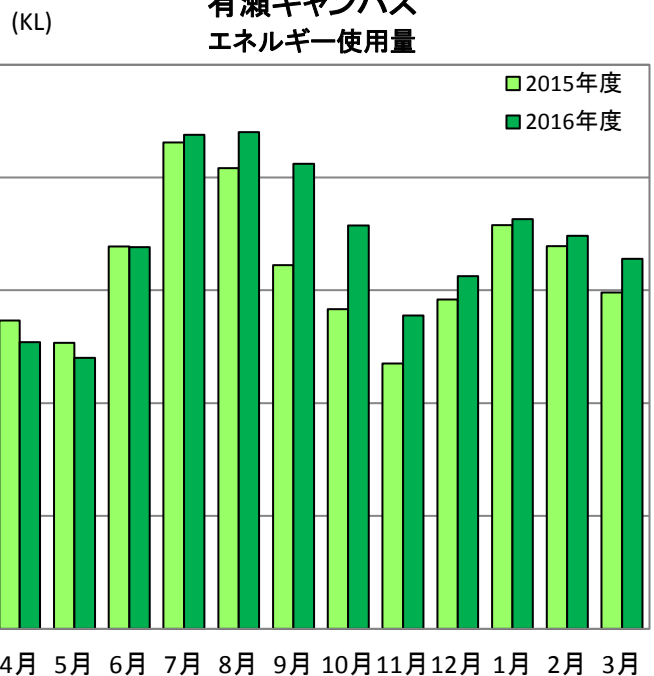

2016年度エネルギー・電気使用量

ポートアイランドキャンパス
エネルギー使用量

ポートアイランドキャンパス
電気使用量

有瀬キャンパス
エネルギー使用量

有瀬キャンパス
電気使用量