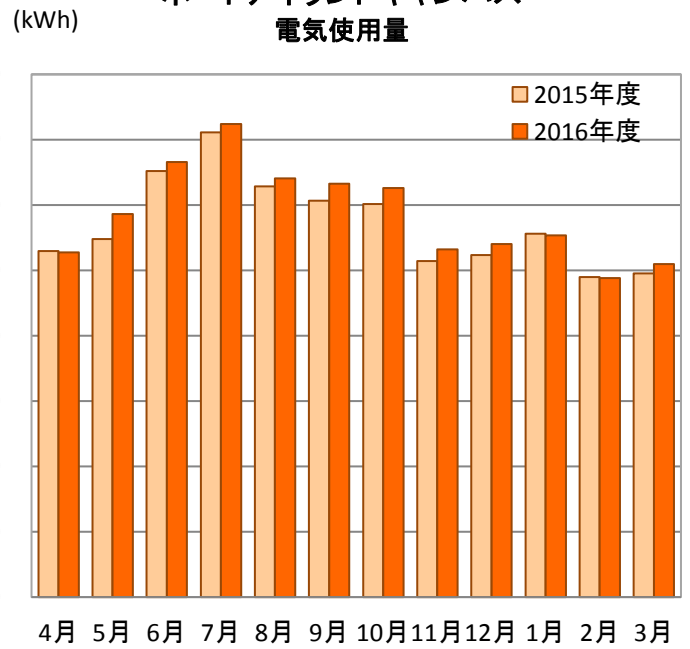

2016年度エネルギー・電気使用量

ポートアイランドキャンパス
エネルギー使用量

ポートアイランドキャンパス
電気使用量

有瀬キャンパス
エネルギー使用量

有瀬キャンパス
電気使用量