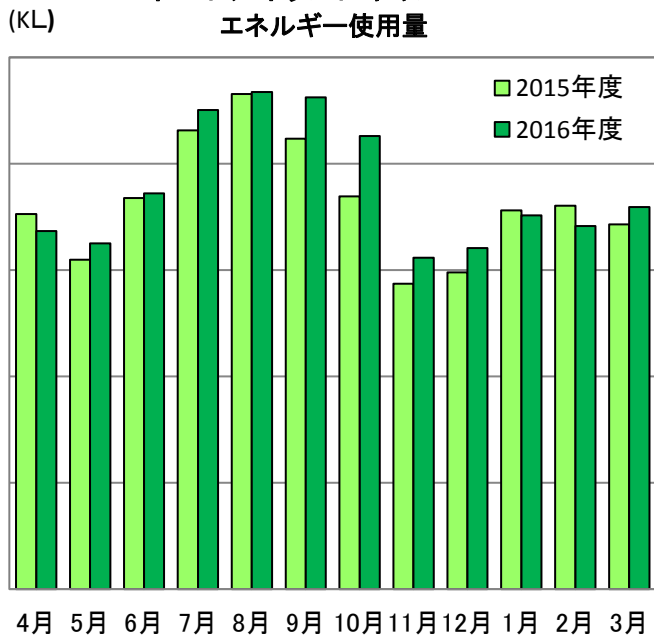

2016年度エネルギー・電気使用量

ポートアイランドキャンパス
エネルギー使用量

ポートアイランドキャンパス
電気使用量

有瀬キャンパス
エネルギー使用量

有瀬キャンパス
電気使用量