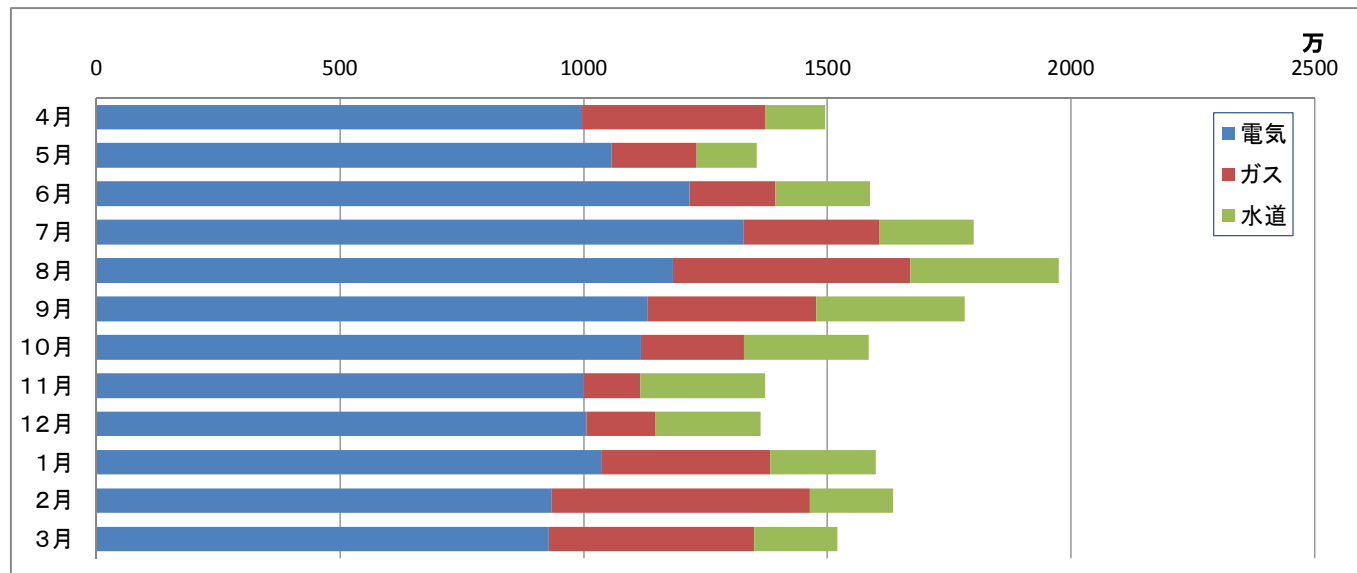

ご存じですか？
1日こんなに
光熱水費を使っています

2016年度1日平均

98万3千円!!

2015年度光熱水費は1日平均
104万5千円でした

【年間電気料金】※()内は2015年度

- ・KPC: ¥121,931,501 (¥129,338,196)
- ・KAC: ¥119,187,149 (¥128,596,421)
- ・全体: ¥249,548,032 (¥267,747,420)

**-7%
Down!**

【年間ガス料金】※()内は2015年度

- ・KPC: ¥26,634,357 (¥36,039,098)
- ・KAC: ¥29,298,863 (¥31,932,998)
- ・全体: ¥56,046,866 (¥68,191,741)

**-18%
Down!**

【年間水道料金】※()内は2015年度

- ・KPC: ¥25,322,529 (¥23,080,524)
- ・KAC: ¥27,094,983 (¥21,417,888)
- ・全体: ¥53,551,663 (¥45,582,162)

**18%
Up!**

KPC

KAC

全体