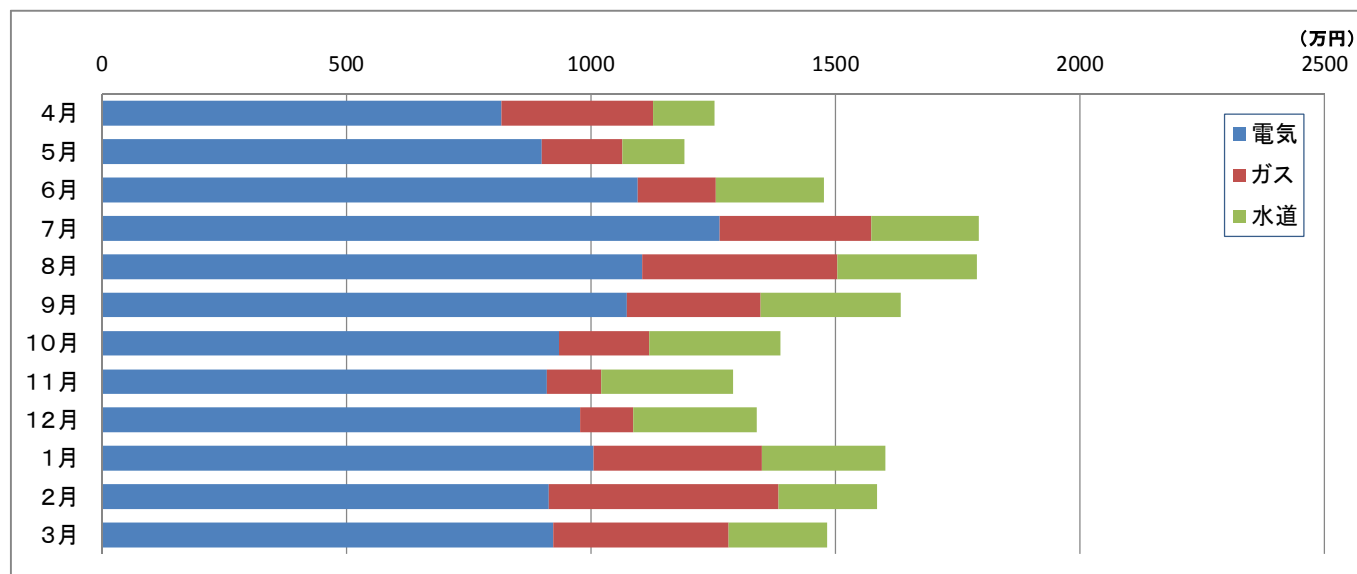

ご存じですか？
1日こんなに
光熱水費を使っています

2016年度1日平均

98万3千円!!

2015年度光熱水費は1日平均
104万5千円でした

【年間電気料金】※()内は2015年度

- ・KPC: ¥121,931,501 (¥129,338,196)
- ・KAC: ¥119,187,149 (¥128,596,421)
- ・全体: ¥249,548,032 (¥267,747,420)

**-7%
Down!**

【年間ガス料金】※()内は2015年度

- ・KPC: ¥26,634,357 (¥36,039,098)
- ・KAC: ¥29,298,863 (¥31,932,998)
- ・全体: ¥56,046,866 (¥68,191,741)

**-18%
Down!**

【年間水道料金】※()内は2015年度

- ・KPC: ¥25,322,529 (¥23,080,524)
- ・KAC: ¥27,094,983 (¥21,417,888)
- ・全体: ¥53,551,663 (¥45,582,162)

**18%
Up!**

KPC

KAC

全体