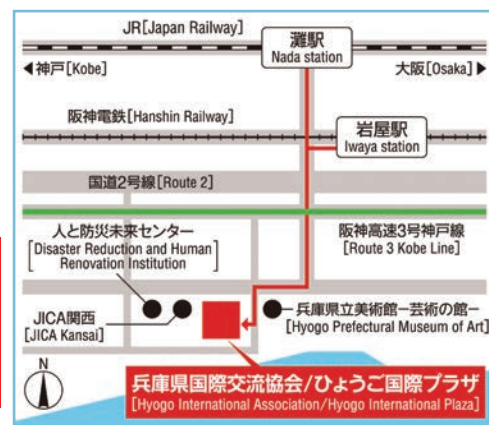

神戸学院大学 写真展

日本再発見

神戸学院大学「日本美撮影」デジカメ部の日本人学生と留学生や外国人職員が主に兵庫県内で撮った四季折々の風景や祭、また日常のキャンパスライフなどの写真を展示します。カメラのファインダーを通して切り取った「美しき日本」を再発見してください。

開催期間

2016 (平成28年) 11月9日(水)~11月28日(月)
10:30~18:30(土・日・祝休館)

開催場所

公益財団法人 兵庫県国際交流協会
交流ギャラリー (HAT神戸 国際健康開発センタービル2F)
神戸市中央区脇浜海岸通1丁目5番1号 国際健康開発センター2F

TEL: 078-230-3267

入場無料

展示内容 主に兵庫県内で撮影された風景や祭りなどの行事の写真[約60点]

- 主催: 公益財団法人 兵庫県国際交流協会
- 共催: 神戸学院大学 「日本美撮影」デジカメ部、写真部、留学生会
- お問い合わせ: 公益財団法人 兵庫県国際交流協会 企画広報課 TEL: 078-230-3267

リサイクル適性(A) この印刷物は、印刷用の紙へリサイクルできます。