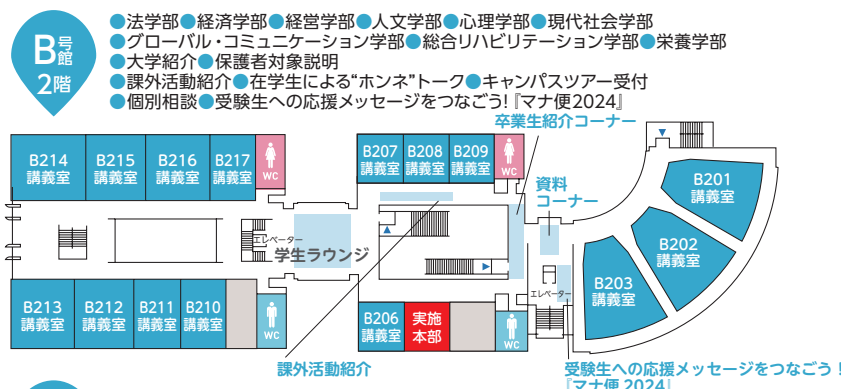

INFORMATION

神戸学院大学の最新情報に
アクセスしよう!

受験生向け公式LINEアカウント

こちらのQRコードから「友だち追加」してください。

オープンキャンパスや入試に関するお知らせなど、皆さんにとって
おきの情報をお届けします!!ぜひご登録ください!

ポートアイランド第1キャンパスMAP

FLOOR MAP

同日開催 公募制推薦入試・一般選抜入試対策講座

英語	B302講義室	12:50～13:50
国語	B302講義室	14:00～15:00
数学	B203講義室	14:00～15:00
化学	B207講義室	14:00～15:00
生物	B209講義室	14:00～15:00

※同伴者（保護者）の方も同席可能ですが、満席の場合は受験生に席をお譲り願います。

▶学部紹介一覧

学部・学科	場所	開催時間	学部・学科・専攻	場所	開催時間	
法学部	B号館2階 B203講義室	①10:55～11:25 ②11:40～12:10	グローバル・コミュニケーション学部	B号館2階 B215講義室	①10:55～11:25 ②11:40～12:10	
経済学部	B号館2階 B202講義室		総合リハビリテーション学部	理学療法学科		B号館2階 B207講義室
経営学部	B号館2階 B201講義室			作業療法学科		B号館2階 B208講義室
人文学部	B号館2階 B213講義室	①10:55～11:20 ②11:40～12:05	社会リハビリテーション学科	B号館2階 B209講義室		
心理学部	B号館2階 B214講義室	①10:55～11:25 ②11:40～12:10	栄養学部	管理栄養学専攻		B号館2階 B216講義室
現代社会学部	現代社会学科		B号館2階 B212講義室	臨床検査学専攻		B号館2階 B217講義室
	社会防災学科		B号館2階 B211講義室	薬学部		C号館1階 C101情報処理実習室

▶学部イベント一覧

学部/イベント名	場所	開催時間	内容
人文学部	パネル展示・動画放映 B号館2階 B213講義室・講義室前ロビー	9:45～12:30	人文学部での学びを具体的にパネルや動画で紹介いたします。
薬学部	体験コーナー	10:00～13:00	人体シミュレーション ロボット「スタン君」でフスリの働きと体の不思議を体験しよう。
	展示・説明コーナー		「海外の薬剤師に学ぶ」をテーマにアメリカ薬学研修の様子を薬学部の教員が解説します。
	C号館ミニツアー		実習施設や本格的な実習機器などを薬学部の教員が丁寧に紹介します。