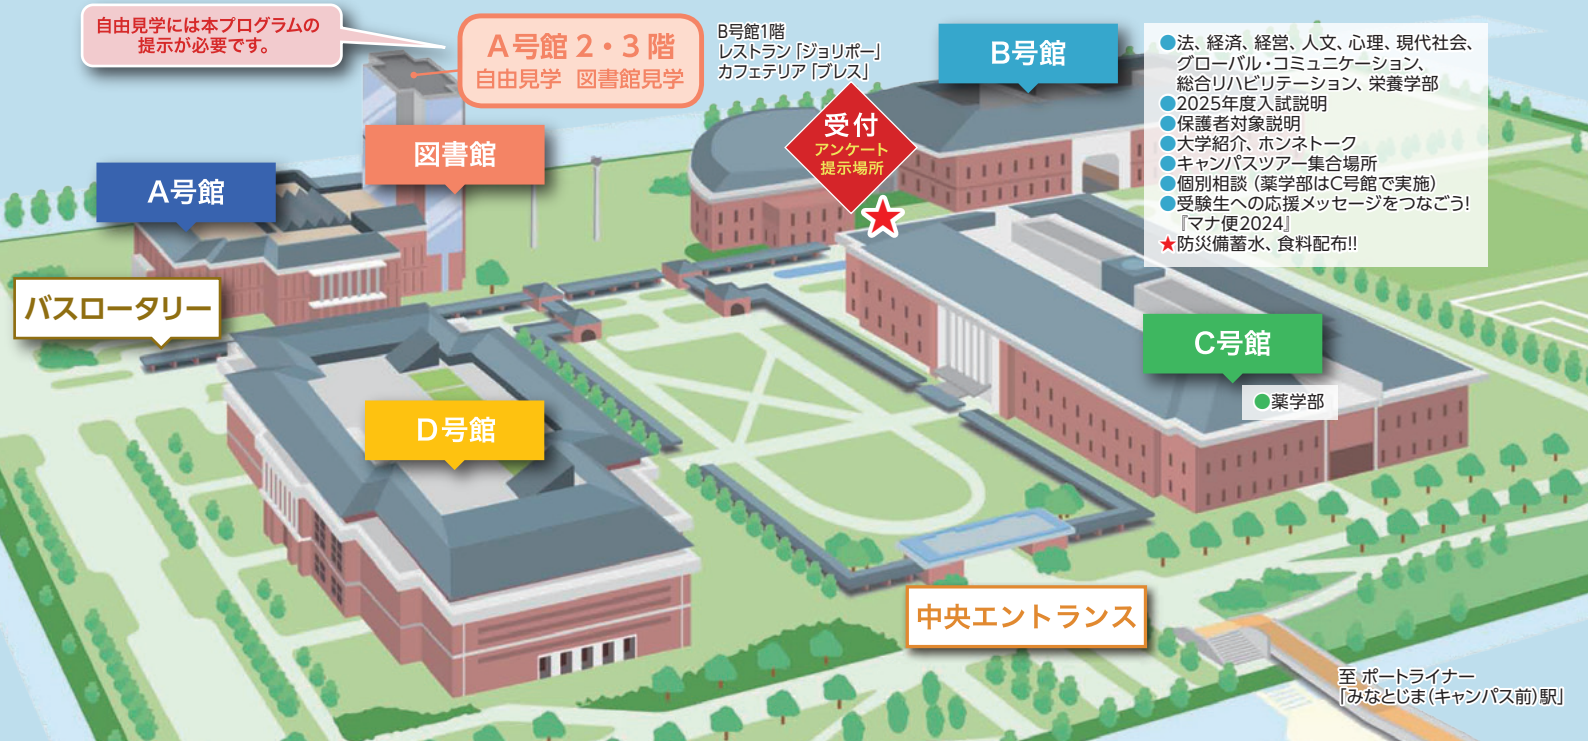

INFORMATION

神戸学院大学の最新情報に
アクセスしよう!

受験生向け公式LINEアカウント

こちらのQRコードから「友だち追加」してください。

オープンキャンパスや入試に関するお知らせなど、皆さんにとって
おきの情報をお届けします!!ぜひご登録ください!

ポートアイランド第1キャンパスMAP

FLOOR MAP

同日開催 公募制推薦入試・一般選抜入試対策講座

英語	B302講義室	12:50～13:50
国語	B302講義室	14:00～15:00
数学	B203講義室	14:00～15:00
化学	B207講義室	14:00～15:00
生物	B209講義室	14:00～15:00

※同伴者（保護者）の方も同席可能ですが、満席の場合は受験生に席をお譲り願います。

▶学部紹介一覧

学部・学科	場所	開催時間	学部・学科・専攻	場所	開催時間	
法学部	B号館2階 B203講義室	①10:55～11:25 ②11:40～12:10	グローバル・コミュニケーション学部	B号館2階 B215講義室	①10:55～11:25 ②11:40～12:10	
経済学部	B号館2階 B202講義室		総合リハビリテーション学部	理学療法学科		B号館2階 B207講義室
経営学部	B号館2階 B201講義室			作業療法学科		B号館2階 B208講義室
人文学部	B号館2階 B213講義室	①10:55～11:20 ②11:40～12:05	社会リハビリテーション学科	B号館2階 B209講義室		
心理学部	B号館2階 B214講義室	①10:55～11:25 ②11:40～12:10	栄養学部	管理栄養学専攻		B号館2階 B216講義室
現代社会学部	現代社会学科		B号館2階 B212講義室	臨床検査学専攻		B号館2階 B217講義室
	社会防災学科		B号館2階 B211講義室	薬学部		C号館1階 C101情報処理実習室

▶学部イベント一覧

学部/イベント名	場所	開催時間	内容
人文学部	パネル展示・動画放映 B号館2階 B213講義室・講義室前ロビー	9:45～12:30	人文学部での学びを具体的にパネルや動画で紹介いたします。
薬学部	体験コーナー	10:00～13:00	人体シミュレーション ロボット「スタン君」でフスリの働きと体の不思議を体験しよう。
	展示・説明コーナー		「海外の薬剤師に学ぶ」をテーマにアメリカ薬学研修の様子を薬学部の教員が解説します。
	C号館ミニツアー		実習施設や本格的な実習機器などを薬学部の教員が丁寧に紹介します。