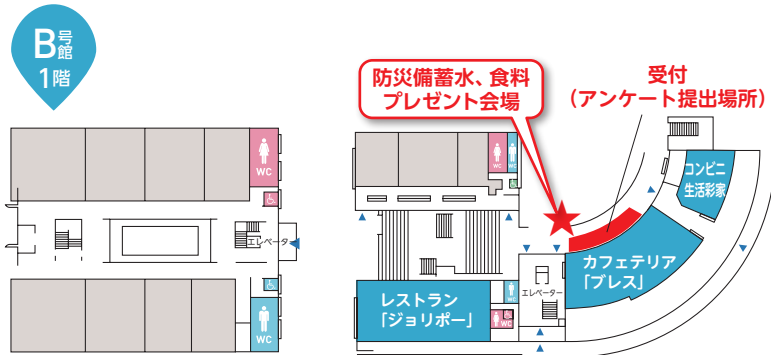

INFORMATION

神戸学院大学の最新情報に
アクセスしよう!

受験生向け公式LINEアカウント

こちらのQRコードから「友だち追加」してください。

オープンキャンパスや入試に関するお知らせなど、皆さんにとって
おきの情報をお届けします!!ぜひご登録ください!

ポートアイランド第1キャンパスMAP

FLOOR MAP

同日開催 公募制推薦入試・一般選抜入試対策講座

英語	B302講義室	12:50～13:50
国語	B302講義室	14:00～15:00
数学	B203講義室	14:00～15:00
化学	B207講義室	14:00～15:00
生物	B209講義室	14:00～15:00

※同伴者（保護者）の方も同席可能ですが、満席の場合は受験生に席をお譲り願います。

▶学部紹介一覧

学部・学科	場所	開催時間	学部・学科・専攻	場所	開催時間	
法学部	B号館2階 B203講義室	①10:55～11:25 ②11:40～12:10	グローバル・コミュニケーション学部	B号館2階 B215講義室	①10:55～11:25 ②11:40～12:10	
経済学部	B号館2階 B202講義室		総合リハビリテーション学部	理学療法学科		B号館2階 B207講義室
経営学部	B号館2階 B201講義室			作業療法学科		B号館2階 B208講義室
人文学部	B号館2階 B213講義室	①10:55～11:20 ②11:40～12:05	社会リハビリテーション学科	B号館2階 B209講義室		
心理学部	B号館2階 B214講義室	①10:55～11:25 ②11:40～12:10	栄養学部	管理栄養学専攻		B号館2階 B216講義室
現代社会学部	現代社会学科		B号館2階 B212講義室	臨床検査学専攻		B号館2階 B217講義室
	社会防災学科		B号館2階 B211講義室	薬学部		C号館1階 C101情報処理実習室

▶学部イベント一覧

学部/イベント名	場所	開催時間	内容
人文学部	パネル展示・動画放映 B号館2階 B213講義室・講義室前ロビー	9:45～12:30	人文学部での学びを具体的にパネルや動画で紹介いたします。
薬学部	体験コーナー	10:00～13:00	人体シミュレーション ロボット「スタン君」でフスリの働きと体の不思議を体験しよう。
	展示・説明コーナー		「海外の薬剤師に学ぶ」をテーマにアメリカ薬学研修の様子を薬学部の教員が解説します。
	C号館ミニツアー		実習施設や本格的な実習機器などを薬学部の教員が丁寧に紹介します。