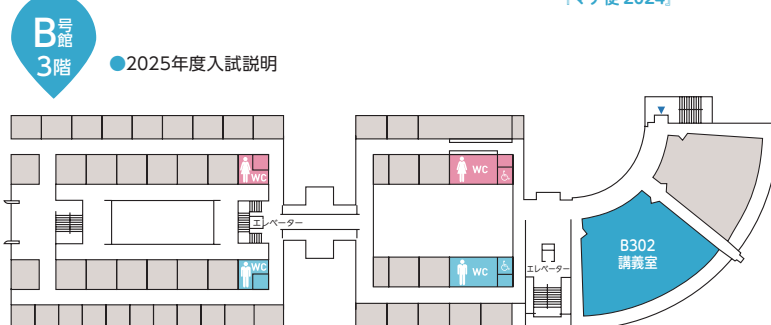

INFORMATION

神戸学院大学の最新情報に
アクセスしよう!

受験生向け公式LINEアカウント

こちらのQRコードから「友だち追加」してください。

オープンキャンパスや入試に関するお知らせなど、皆さんにとって
おきの情報をお届けします!!ぜひご登録ください!

ポートアイランド第1キャンパスMAP

FLOOR MAP

同日開催 公募制推薦入試・一般選抜入試対策講座

英語	B302講義室	12:50～13:50
国語	B302講義室	14:00～15:00
数学	B203講義室	14:00～15:00
化学	B207講義室	14:00～15:00
生物	B209講義室	14:00～15:00

※同伴者（保護者）の方も同席可能ですが、満席の場合は受験生に席をお譲り願います。

▶学部紹介一覧

学部・学科	場所	開催時間	学部・学科・専攻	場所	開催時間	
法学部	B号館2階 B203講義室	①10:55～11:25 ②11:40～12:10	グローバル・コミュニケーション学部	B号館2階 B215講義室	①10:55～11:25 ②11:40～12:10	
経済学部	B号館2階 B202講義室		総合リハビリテーション学部	理学療法学科		B号館2階 B207講義室
経営学部	B号館2階 B201講義室			作業療法学科		B号館2階 B208講義室
人文学部	B号館2階 B213講義室	①10:55～11:20 ②11:40～12:05	社会リハビリテーション学科	B号館2階 B209講義室		
心理学部	B号館2階 B214講義室	①10:55～11:25 ②11:40～12:10	栄養学部	管理栄養学専攻		B号館2階 B216講義室
現代社会学部	現代社会学科		B号館2階 B212講義室	臨床検査学専攻		B号館2階 B217講義室
	社会防災学科		B号館2階 B211講義室	薬学部		C号館1階 C101情報処理実習室

▶学部イベント一覧

学部/イベント名	場所	開催時間	内容
人文学部	パネル展示・動画放映 B号館2階 B213講義室・講義室前ロビー	9:45～12:30	人文学部での学びを具体的にパネルや動画で紹介いたします。
薬学部	体験コーナー	10:00～13:00	人体シミュレーション ロボット「スタン君」でフスリの働きと体の不思議を体験しよう。
	展示・説明コーナー		「海外の薬剤師に学ぶ」をテーマにアメリカ薬学研修の様子を薬学部の教員が解説します。
	C号館ミニツアー		実習施設や本格的な実習機器などを薬学部の教員が丁寧に紹介します。