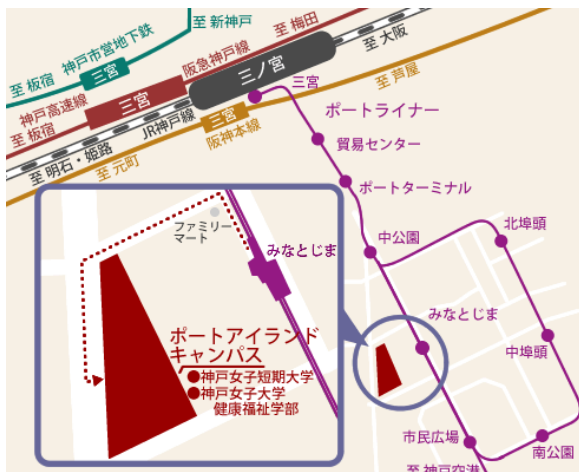

2008年5月より始まったくじらくらぶは5年目を迎えます。
2012年度前期も神戸女子大学ポートアイランドキャンパスにて地域のみなさまに来て頂けるオープン親子保育を行ないます。
小学校入学前後のお子様と保護者の方ごいっしょに、大学キャンパス内で週末の楽しいひと時を過ごしませんか？
社会福祉を専攻する学生たちと教員がお待ちしております。

場所：神戸女子大学 D 館1階や体育ホールなど

日時：第1回 5月19日(土) AM 10:00~11:30
第2回 6月23日(土) AM 10:00~11:30
第3回 7月 7日(土) AM 10:00~11:30
第4回 8月25日(土) AM 10:00~11:30
第5回 9月15日(土) AM 10:00~11:30

10月以降の日程は7月頃発表予定です。

(上記の予定は大学行事等により変更になることもあります)

申込方法:下記アドレス宛に①保護者の方のお名前②お子様のお名前と年齢を書いて送信して下さい。

毎回実施日一週間前にお知らせのメールを送らせて頂きます。

パソコンから送信しますので受信できるよう設定をお願い致します。

1回登録して頂ければ毎回の申し込みは必要ありません。

(但し調理など事前申し込みが必要な場合はメールでお知らせします)

kujiraclub@yg.kobe-wu.ac.jp