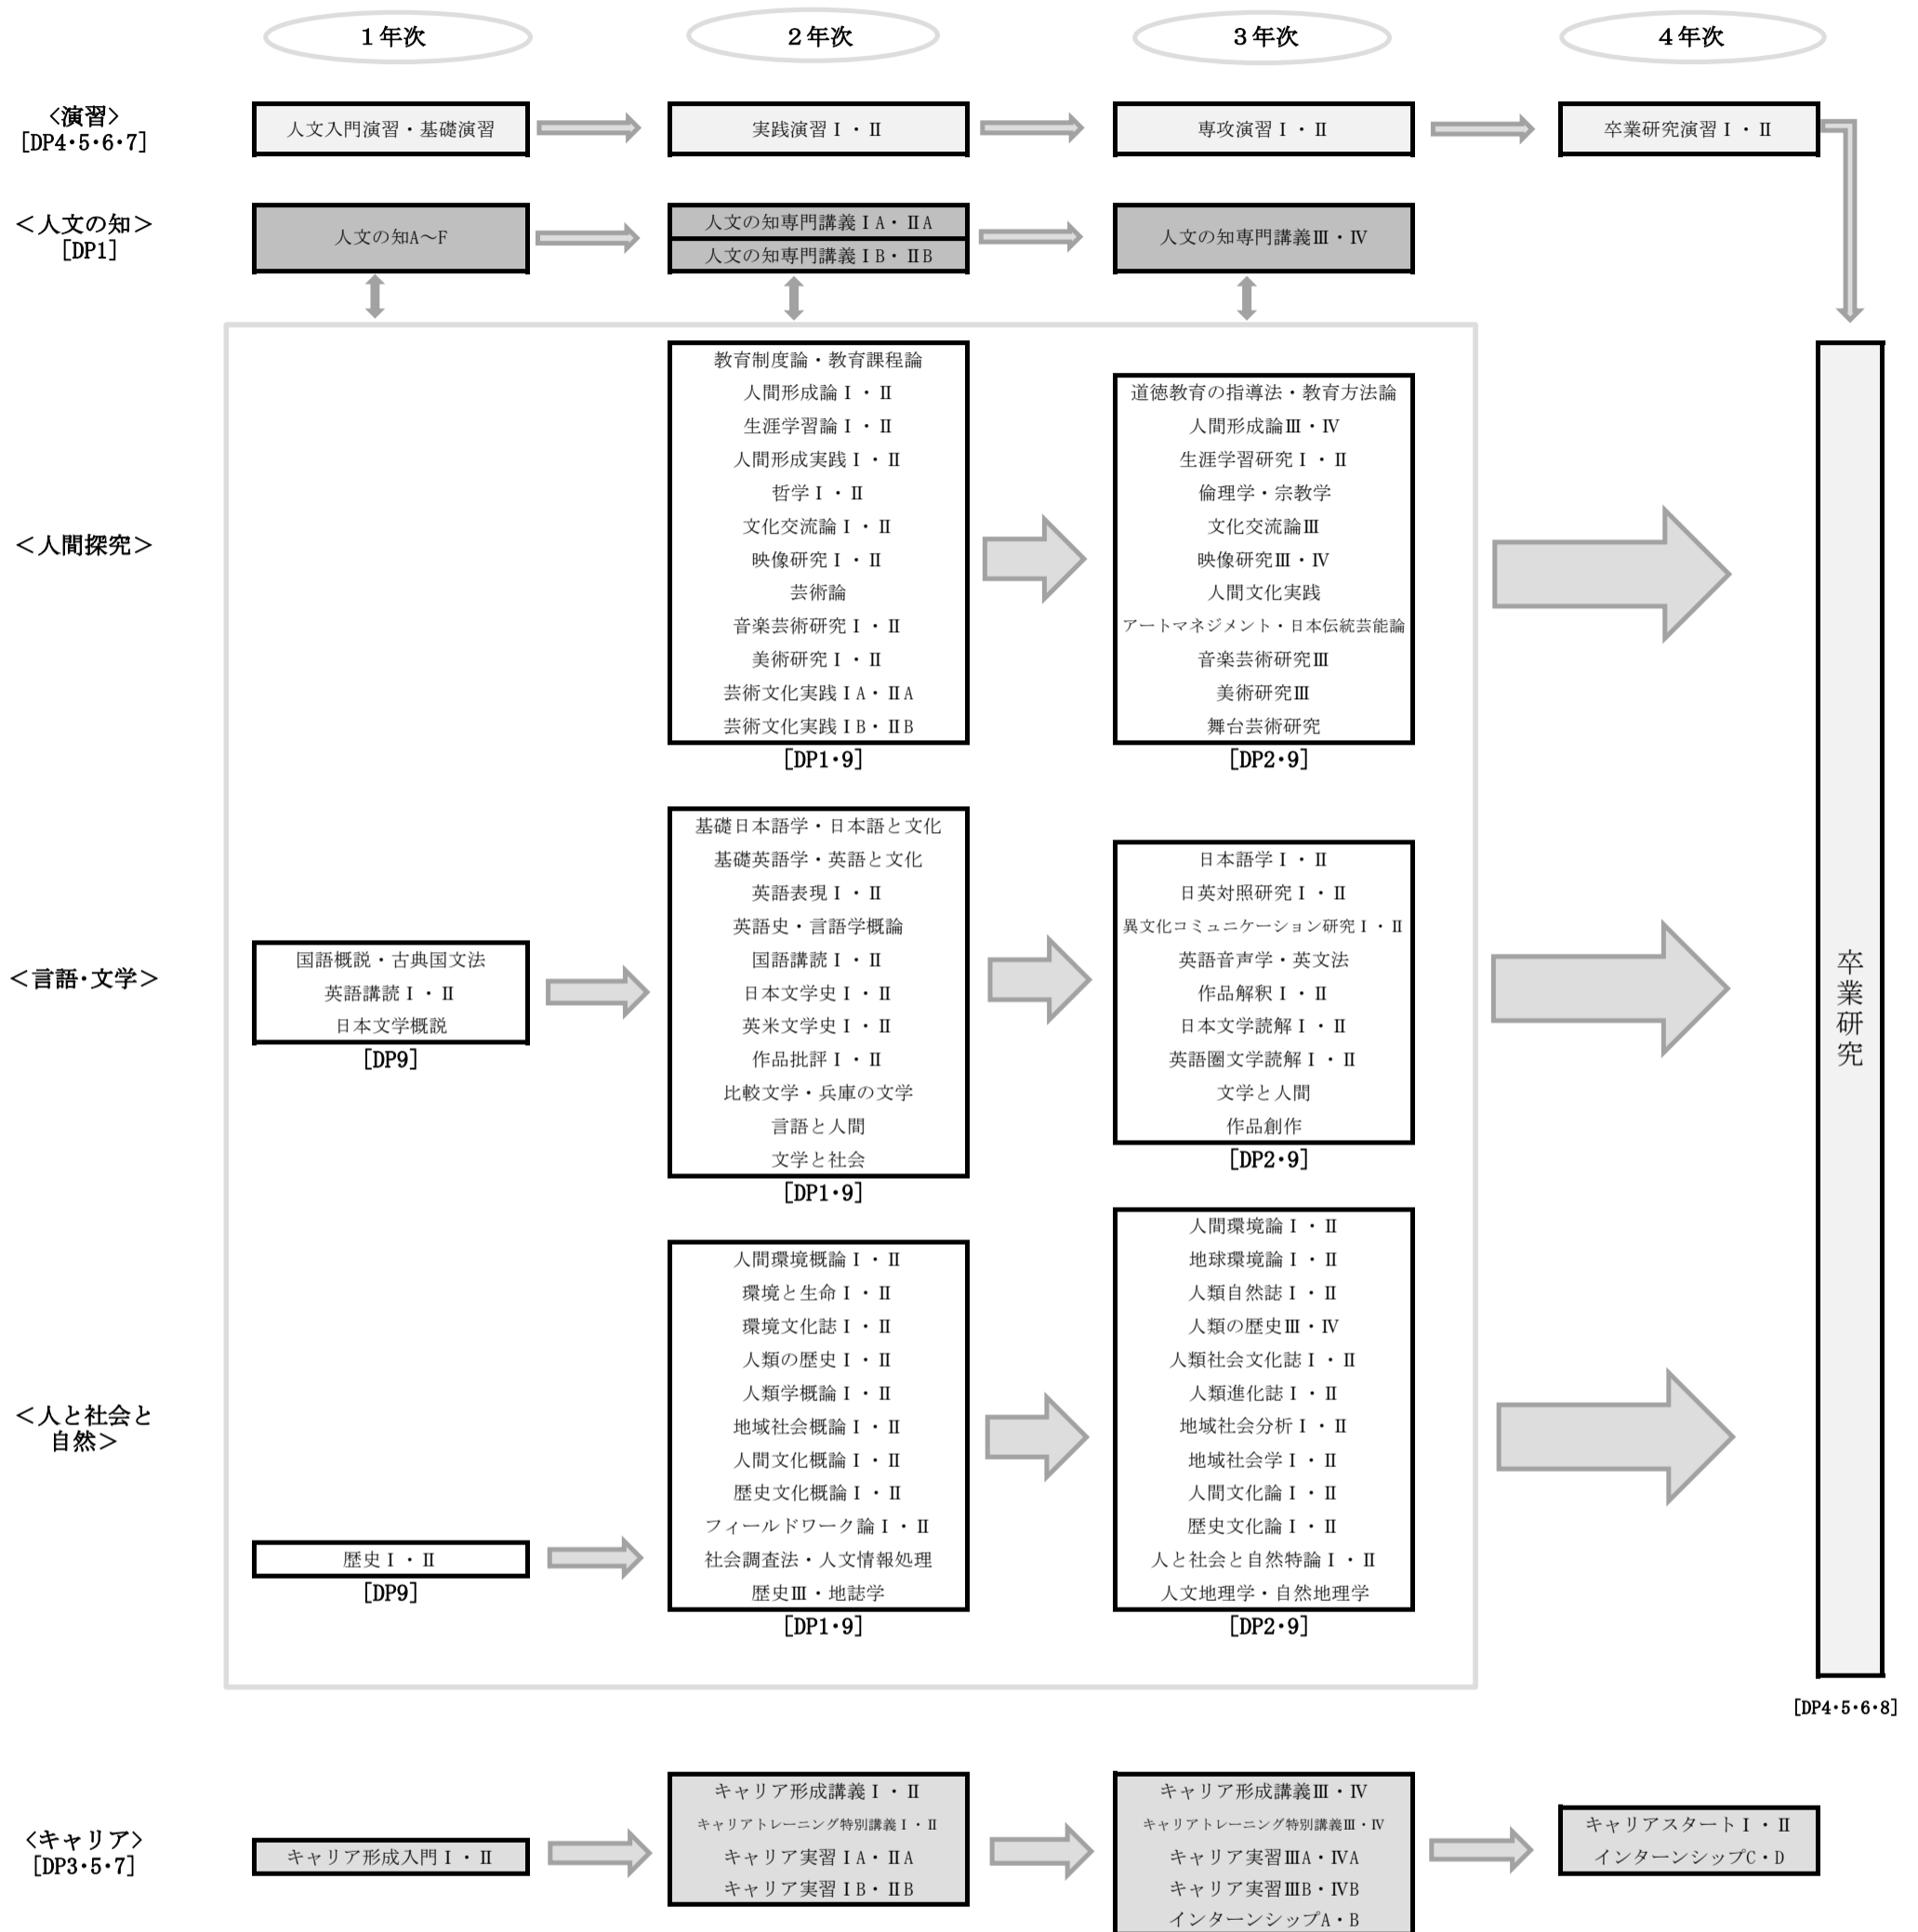

人文学部履修系統図

※DP番号は特に関わりの深い人文学部ディプロマ・ポリシーである。