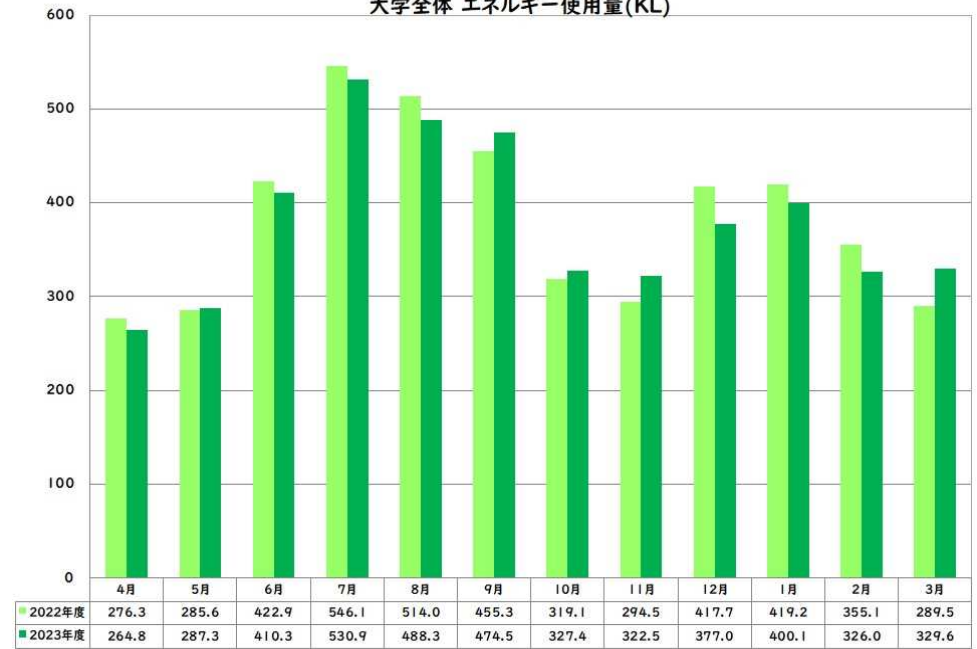

-エネルギー使用量-

KPCI エネルギー使用量(KL)

KPC2 エネルギー使用量(KL)

KAC エネルギー使用量(KL)

大学全体 エネルギー使用量(KL)

- 電気使用量 -

KPCI 電気使用量(千kwh)

KPC2 電気使用量(千kwh)