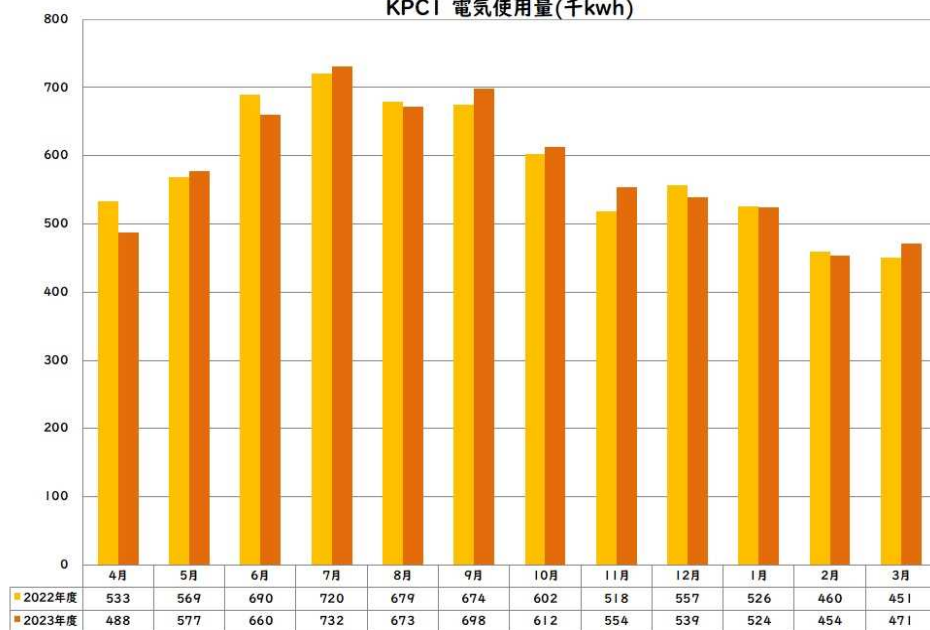

-エネルギー使用量-

KPCI エネルギー使用量(KL)

KPC2 エネルギー使用量(KL)

KAC エネルギー使用量(KL)

大学全体 エネルギー使用量(KL)

- 電気使用量 -

KPCI 電気使用量(千kwh)

KPC2 電気使用量(千kwh)