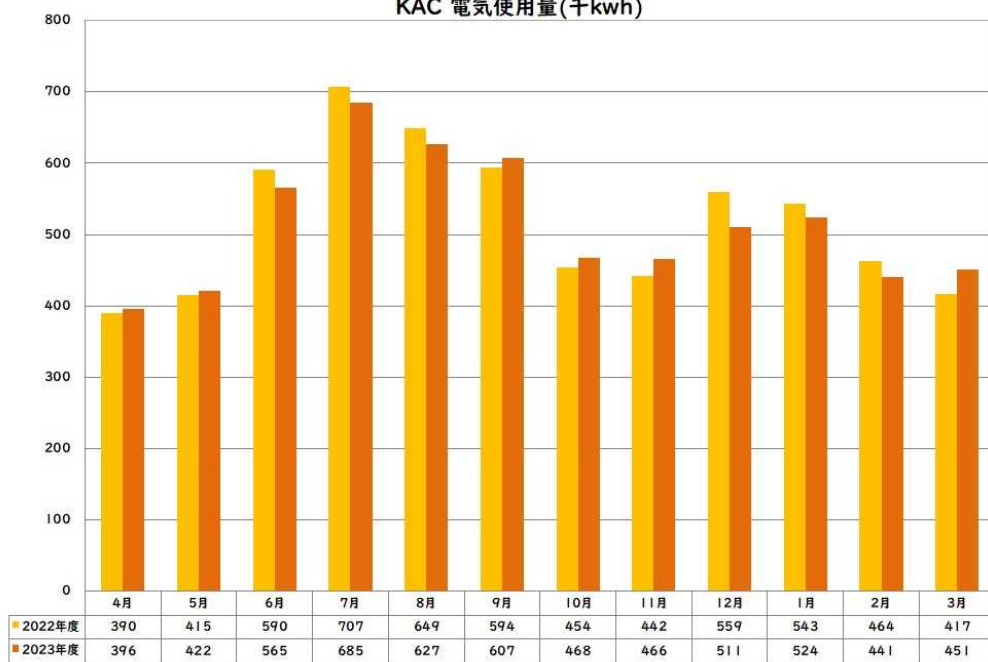

KAC 電気使用量(千kwh)