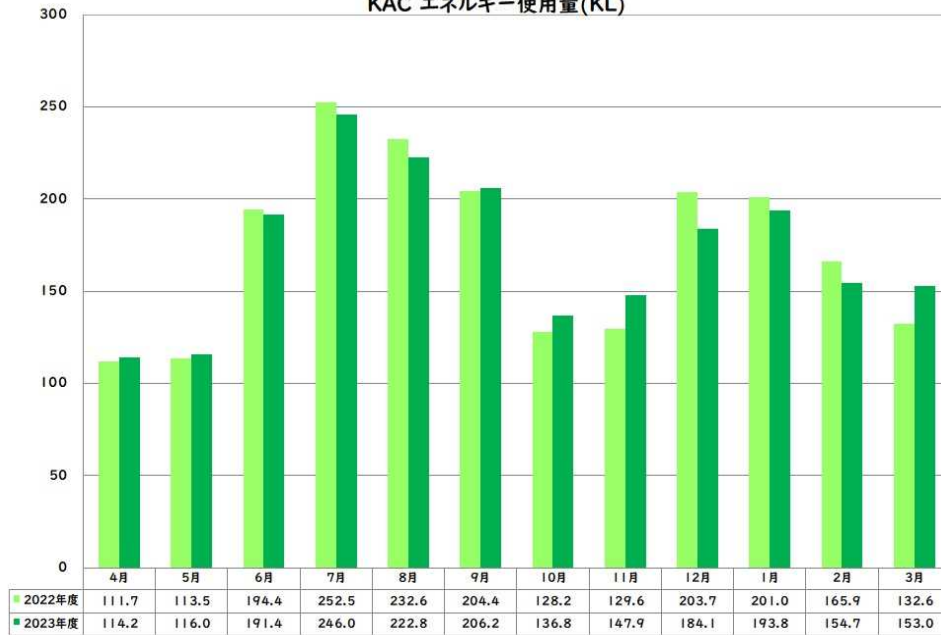

-エネルギー使用量-

KPCI エネルギー使用量(KL)

KPC2 エネルギー使用量(KL)

KAC エネルギー使用量(KL)

大学全体 エネルギー使用量(KL)

- 電気使用量 -

KPCI 電気使用量(千kwh)

KPC2 電気使用量(千kwh)