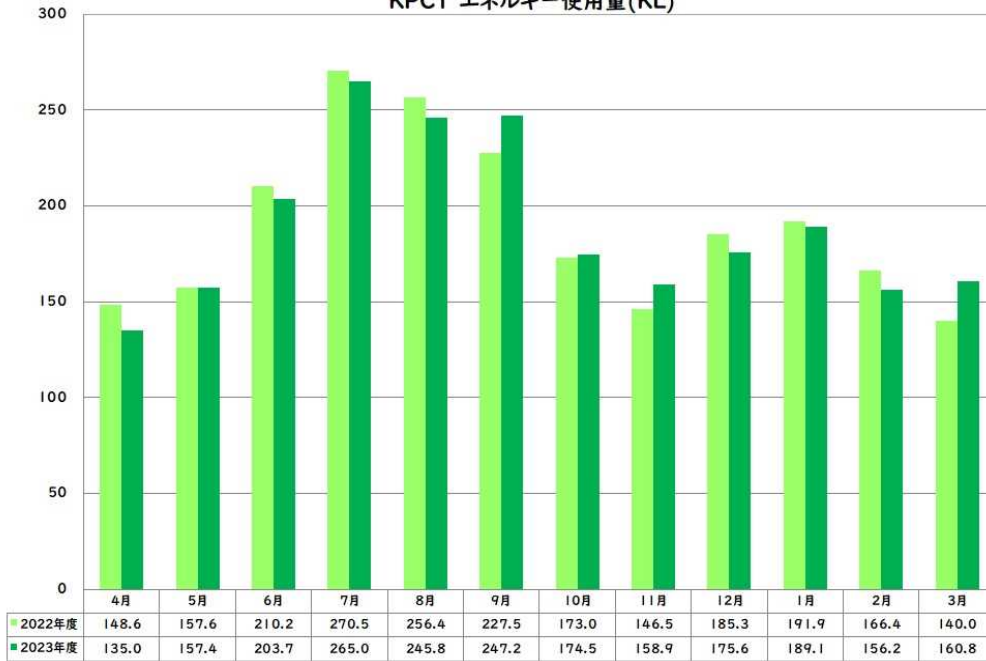

-エネルギー使用量-

KPCI エネルギー使用量(KL)

KPC2 エネルギー使用量(KL)

KAC エネルギー使用量(KL)

大学全体 エネルギー使用量(KL)

- 電気使用量 -

KPCI 電気使用量(千kwh)

KPC2 電気使用量(千kwh)